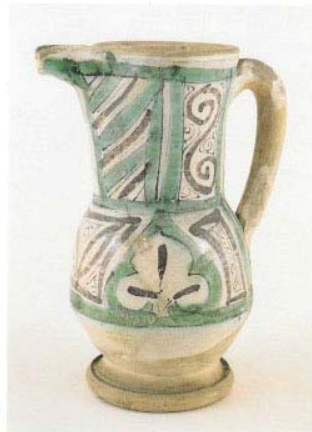

MEDITERRANEUM
CERAMICA MEDIEVAL EN ESPAÑA E ITALIA
CERAMICA MEDIEVALE IN SPAGNA E ITALIA

MARÍA PAZ SOLER
ISABEL ALVARO ZAMORA
RAFAEL PUERTAS
ALBERT TELESE
GIAN CARLO BOJANI
OTTO MAZZUCATO
ROMUALDO LUZI
MARIO ROMAGNOLI

FAVL EDIZIONI ARTISTICHE

8

39

9 - 10

11 - 12