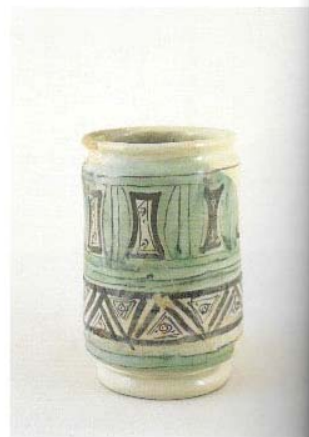

MEDITERRANEUM
CERAMICA MEDIEVAL EN ESPAÑA E ITALIA
CERAMICA MEDIEVALE IN SPAGNA E ITALIA

MARÍA PAZ SOLER
ISABEL ALVARO ZAMORA
RAFAEL PUERTAS
ALBERT TELESE
GIAN CARLO BOJANI
OTTO MAZZUCATO
ROMUALDO LUZI
MARIO ROMAGNOLI

FAVL EDIZIONI ARTISTICHE

8

39

9 - 10

11 - 12