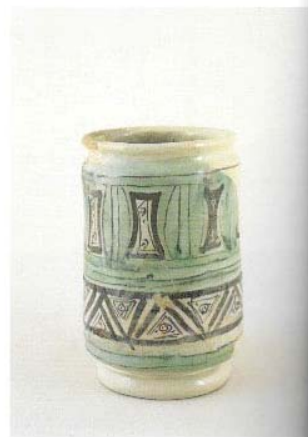

MEDITERRANEUM
CERAMICA MEDIEVAL EN ESPAÑA E ITALIA
CERAMICA MEDIEVALE IN SPAGNA E ITALIA

MARÍA PAZ SOLER
ISABEL ALVARO ZAMORA
RAFAEL PUERTAS
ALBERT TELESE
GIAN CARLO BOJANI
OTTO MAZZUCATO
ROMUALDO LUZI
MARIO ROMAGNOLI

FAVL EDIZIONI ARTISTICHE

8

39

9 - 10

11 - 12