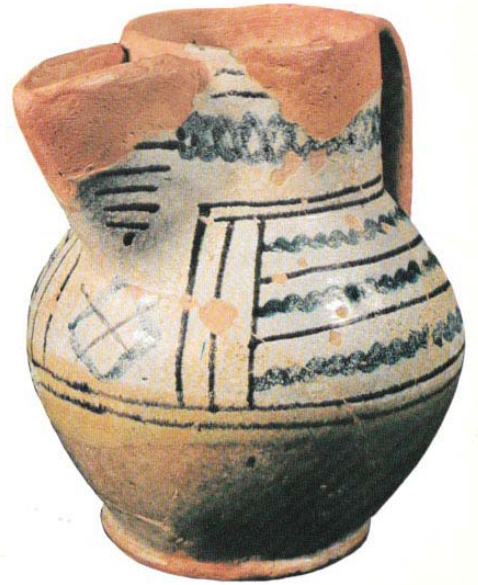

Alcune pagine tratte dal catalogo

ANTICHE MAIOLICHE DI SCAVO
DALLA ROCCA FARNESE IN VALENTANO
E ALTRE SPARSE DAL DUCATO DI CASTRO
Sec. XIII - XVII

*all'amico Alberto Minelli
con stima e ringrazio
Mario Pignatelli*

Valentano 26 sett. - 25 ott. 1981

103 - BOCCALE MEDIO

29