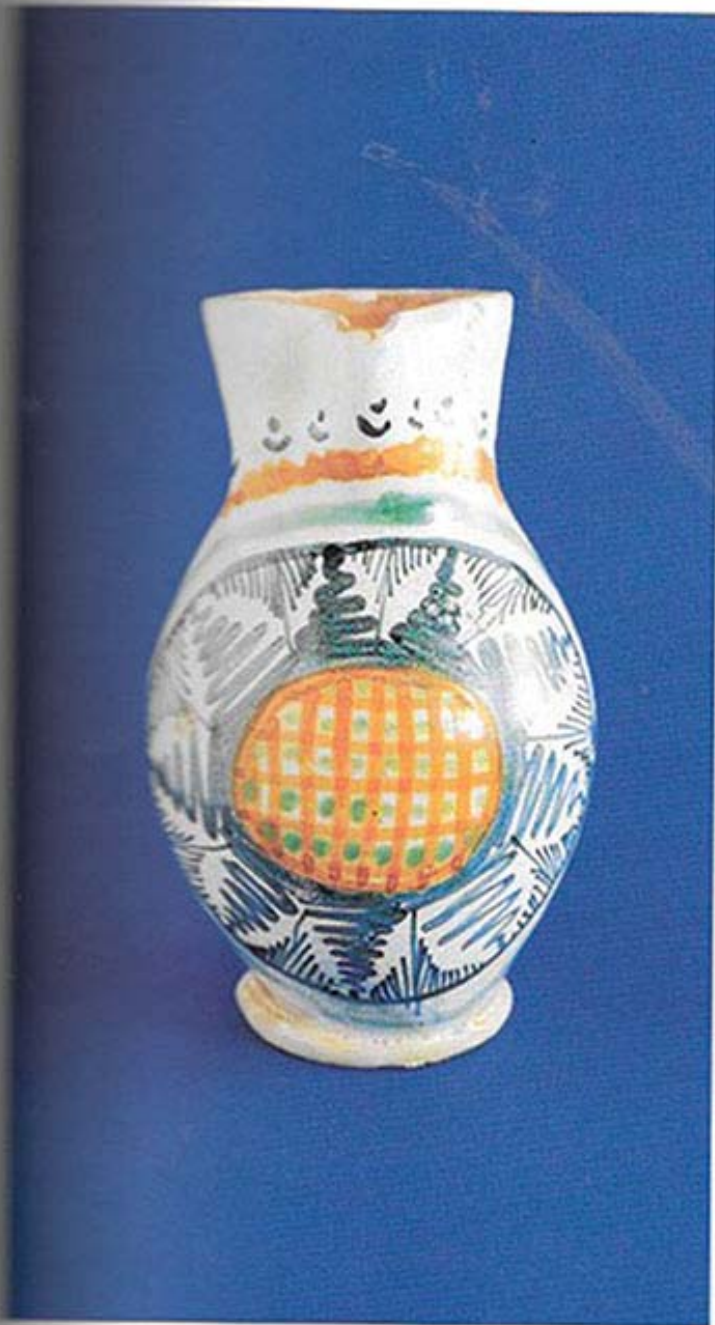

1992-27 dicembre "IL GIGLIO E LA ROSA-Ceramiche farnesiane di scavo dalla Rocca di Valentano".  
Esposizione: Museo Rocca Farnese, Valentano. **Catalogo** a cura di Romualdo Luzi, presentazione di  
Carmen Ravanelli Guidotti. **edito da:** Faul edizioni Artistiche. Esposizione: 27/12 1992- 28/2 1993.

# IL GIGLIO E LA ROSA

CERAMICHE FARNESIANE DI SCAVO  
DALLA ROCCA DI VALENTANO

COMUNE DI VALENTANO - BIBLIOTECA - SERVIZI CULTURALI  
FAUL EDIZIONI ARTISTICHE VITERBO

3