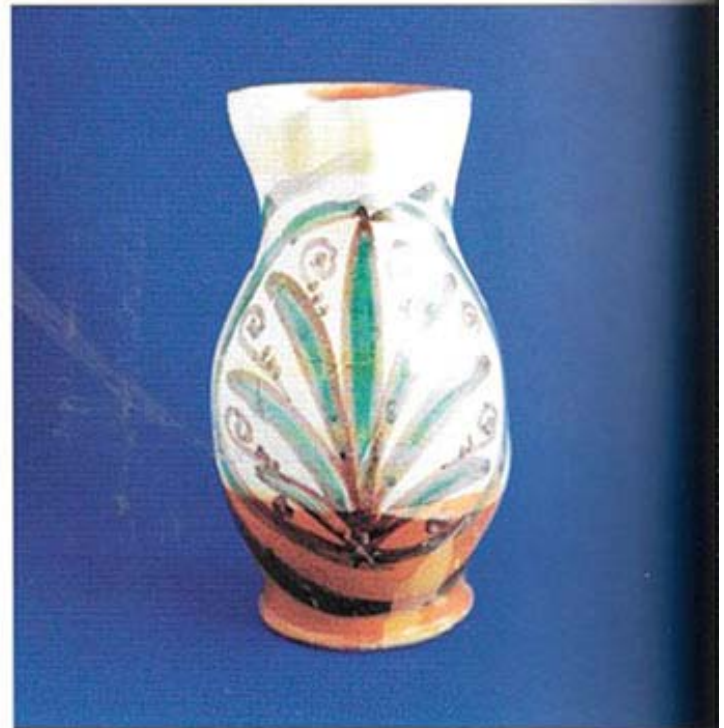

1992-27 dicembre "IL GIGLIO E LA ROSA-Ceramiche farnesiane di scavo dalla Rocca di Valentano".  
Esposizione: Museo Rocca Farnese, Valentano. **Catalogo** a cura di Romualdo Luzi, presentazione di  
Carmen Ravanelli Guidotti. **edito da:** Faul edizioni Artistiche. Esposizione: 27/12 1992- 28/2 1993.

# IL GIGLIO E LA ROSA

CERAMICHE FARNESIANE DI SCAVO  
DALLA ROCCA DI VALENTANO

COMUNE DI VALENTANO - BIBLIOTECA - SERVIZI CULTURALI  
FAUL EDIZIONI ARTISTICHE VITERBO

3