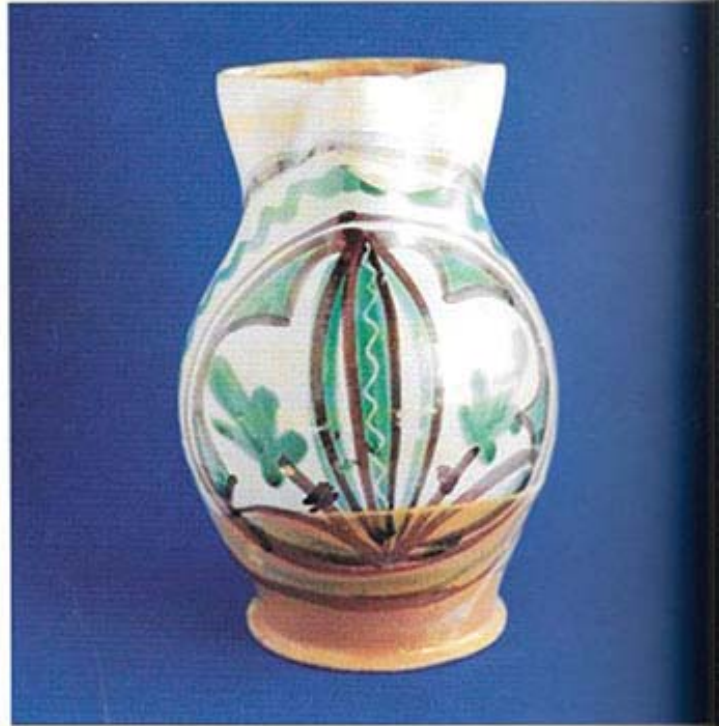

1992-27 dicembre "IL GIGLIO E LA ROSA-Ceramiche farnesiane di scavo dalla Rocca di Valentano".  
Esposizione: Museo Rocca Farnese, Valentano. **Catalogo** a cura di Romualdo Luzi, presentazione di  
Carmen Ravanelli Guidotti. **edito da:** Faul edizioni Artistiche. Esposizione: 27/12 1992- 28/2 1993.

# IL GIGLIO E LA ROSA

CERAMICHE FARNESIANE DI SCAVO  
DALLA ROCCA DI VALENTANO

COMUNE DI VALENTANO - BIBLIOTECA - SERVIZI CULTURALI  
FAUL EDIZIONI ARTISTICHE VITERBO

3