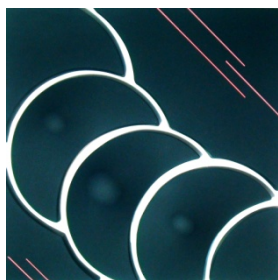

Dinamica Spaziale, 55x55cm, 2014

Sabato 8 novembre la Galleria Miralli inaugura, presso il suo spazio espositivo di Palazzo Chigi, la mostra *Dinamica Spaziale* di Andrea Bassani, a cura di Agnese Miralli. Saranno presentate 34 opere dell'artista, in mostra fino al 26 novembre.