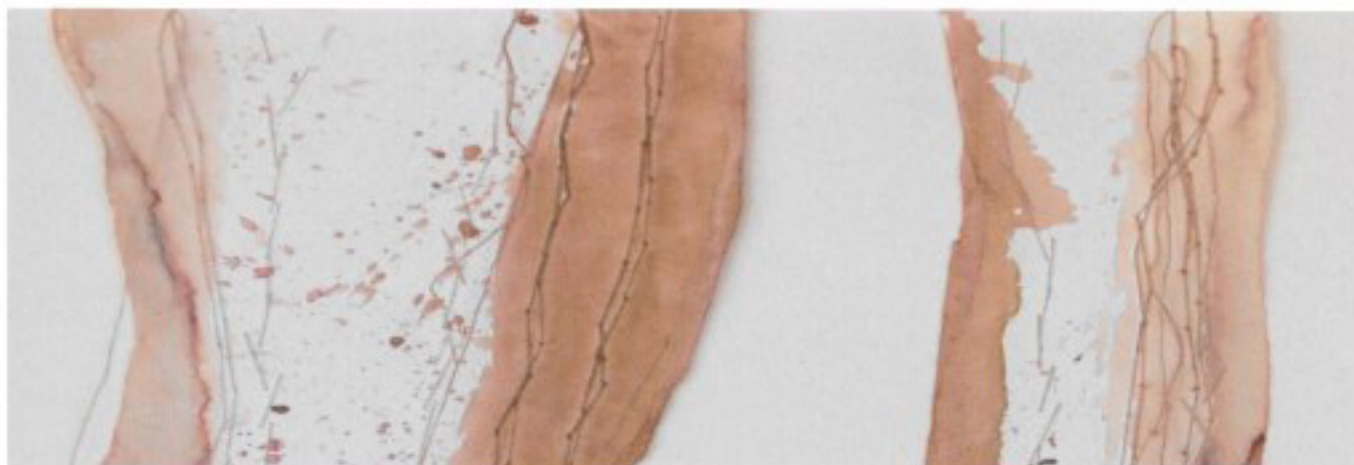

LAURA FACCHINI

FINISTERRE

a riva, tra Pessoa e Montale

Inaugurazione 19 luglio 2009 ore 11,00

Esposizione: Palazzo Chigi, via Chigi, 15, Viterbo - dal 19 luglio al 31 luglio 2009 - Orario mostra: 17,00 - 19,30 esclusi i festivi

GALLERIA MIRALLI

Portico della Giustizia XII sec.

Via San Lorenzo, 57 - Viterbo Tel. 0761 340820 - Cell. 349 0968679 - e-mail: amiralli@libero.it - www.galleriamiralli.com