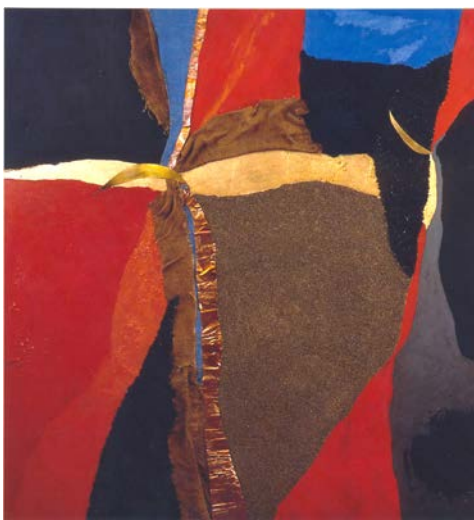

GALLERIA MIRALLI - Portico della Giustizia XII sec. – Viterbo

DINO CASTELVECCHI

GALLERIA MIRALLI

Inaugurazione 19 aprile 2009 ore 11,00

19 aprile – 30 aprile 2009

Esposizione: Palazzo Chigi, via Chigi, 15, Viterbo

Orario mostra: 16,30 - 19,30 esclusi i festivi

Domenica 19 aprile alle ore 11:00, la Galleria Miralli inaugura presso lo spazio espositivo di Palazzo Chigi di Viterbo, la personale dell'artista Dino Castelvechi.

In mostra opere dagli anni '70 ad oggi.

Osservando il ciclo dei suoi lavori, si può notare che oltre alla ricerca dei materiali e dei supporti, Castelvechi inserisce nelle sue opere le forme proprie della scultura, utilizzando dilatazioni della tela, dunque del supporto, con estroflessioni della tela non per ottenere un risultato fine a se stesso, ma per cercare, come dice Giuliano Allegri, nell'opera lo spazio e "raccontare con le sue opere lo svuotamento della società dei consumi e il lento morire della terra, trasformando le sue tele in vulcani che eruttano fuoco".

Gli artisti dell'A.R.F. (Arte Ricerca Firenze), si caratterizzano per l'impegno nella sperimentazione di nuovi materiali e nella ricerca di nuovi linguaggi visuali e si propongono di realizzare manifestazioni espositive con apertura a discussioni e dibattiti con le diverse realtà culturali in Toscana e fuori.