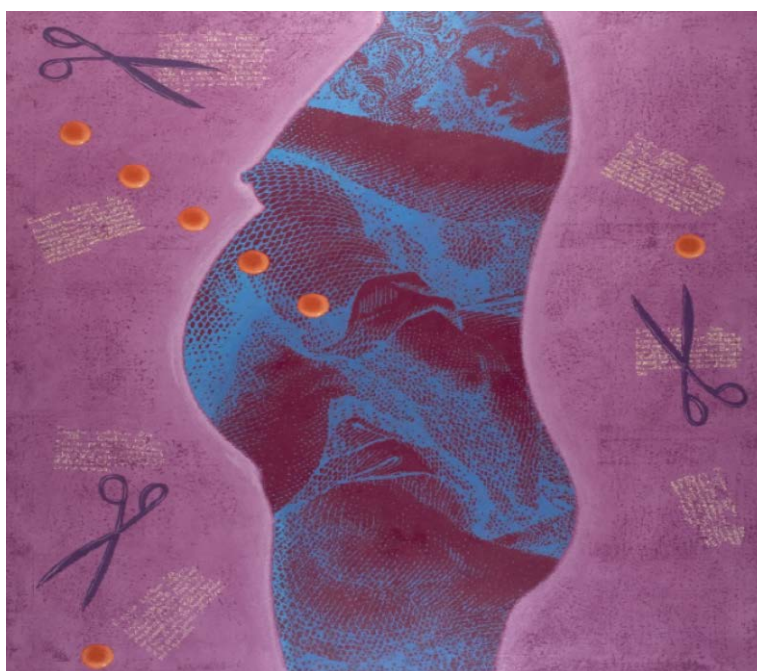

Comunicato Stampa

GALLERIA MIRALLI - Portico della Giustizia XII sec. – Viterbo

PAUL HARBUTT

Loss

A cura di *Agnese Miralli*

Esposizione: Palazzo Chigi, via Chigi, 15, Viterbo
Inaugurazione domenica 8 dicembre 2007 ore 11,00 fino al 31 dicembre 2007
Orario mostra: 16,30 - 19,30 esclusi i festivi

Seguendo il successo della recente rassegna di Paul Harbutt presso la Galleria Unosunove a Roma, una nuova mostra di quadri di questo versatile artista si inaugura presso la Galleria Miralli a Viterbo. Ancora una volta viene presentata una ricca e completa collezione di opere dipinte nel 2001. Gran parte dei lavori sono costruiti intorno all'immagine di una donna incinta, la moglie dell'artista. Usando una magnifica disposizione di simbolismo, le opere descrivono i capitoli del ciclo della sua gravidanza. La curiosa intensità psicologica delle opere è trainante ed affascinante, temperata ed aumentata con l'uso seducente e lirico del colore, e la ricchezza dell'iconografia che pervade la serie.

Per Harbutt due eventi drammatici coincidono: la nascita del figlio Orlando e la distruzione delle Torri Gemelle.

Harbutt spiega, "la polvere che permeò l'aria dalle torri distrutte che ci bruciò gli occhi, le gole, entrò pure nelle nostre menti. Coprì ogni strato con il sudiciume dell'inumanità dell'uomo.